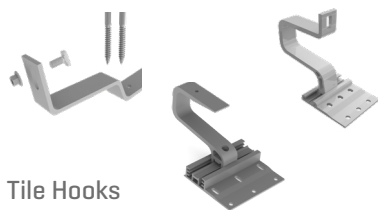

**CrossRail End Clamp**

Part Number	Descripción
4000090	CR EC Silver, 30-40mm
4000091	CR EC Dark, 30-40mm
4000092	CR EC Silver, 40-47mm
4000093	CR EC Dark, 40-47mm

**Aluminum End Clamp**

Part Number	Descripción
4005344	CrossRail EC Silver, AL 32-33mm
4005169	CrossRail EC Silver, AL 34-36mm
4005290	CrossRail EC Silver, AL 37-38mm
4005170	CrossRail EC Silver, AL 39-41mm
4005291	CrossRail EC Silver, AL 42-44mm
4005171	CrossRail EC Silver, AL 45-47mm
4005292	CrossRail EC Silver, AL 48mm
4005172	CrossRail EC Silver, AL 49-50mm

**K2 Yeti Clamp 2.0**

Part Number	Descripción
4000050-H	K2 Yeti Clamp 2.0, 13 mm Hex

**CrossRail Rail Connector**

Part Number	Descripción
4000051	Rail Connector CR 44-X, Set, Mill
4000385	RailConn CR48-X,48-XL Struct Set, Mill

**L-Foot & T-Foot**

Part Number	Descripción
4000630	L-Foot Slotted Set, Mill
4000080	T-Foot X, Set, Mill

### Tile Hooks

Part Number	Descripción
4000034	Flat Tile Hook
4001294	Tile Hook 3S
4000521	SingleHook