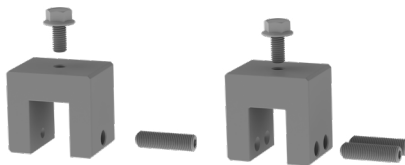

**CrossRail End Clamp**

Part Number	Descripción
4000090	CR EC Silver, 30-40mm
4000091	CR EC Dark, 30-40mm
4000092	CR EC Silver, 40-47mm
4000093	CR EC Dark, 40-47mm

**Aluminum End Clamp**

Part Number	Descripción
4005344	CrossRail EC Silver, AL 32-33mm
4005169	CrossRail EC Silver, AL 34-36mm
4005290	CrossRail EC Silver, AL 37-38mm
4005170	CrossRail EC Silver, AL 39-41mm
4005291	CrossRail EC Silver, AL 42-44mm
4005171	CrossRail EC Silver, AL 45-47mm
4005292	CrossRail EC Silver, AL 48mm
4005172	CrossRail EC Silver, AL 49-50mm

**K2 Yeti Clamp 2.0**

Part Number	Descripción
4000050-H	K2 Yeti Clamp 2.0, 13 mm Hex

**CrossRail Rail Connector**

Part Number	Descripción
4000051	Rail Connector CR 44-X, Set, Mill
4000385	RailConn CR48-X,48-XL Struct Set, Mill

**L-Foot & T-Foot**

Part Number	Descripción
4000630	L-Foot Slotted Set, Mill
4000080	T-Foot X, Set, Mill

### Tile Hooks

Part Number	Descripción
4000034	Flat Tile Hook
4001294	Tile Hook 3S
4000521	SingleHook